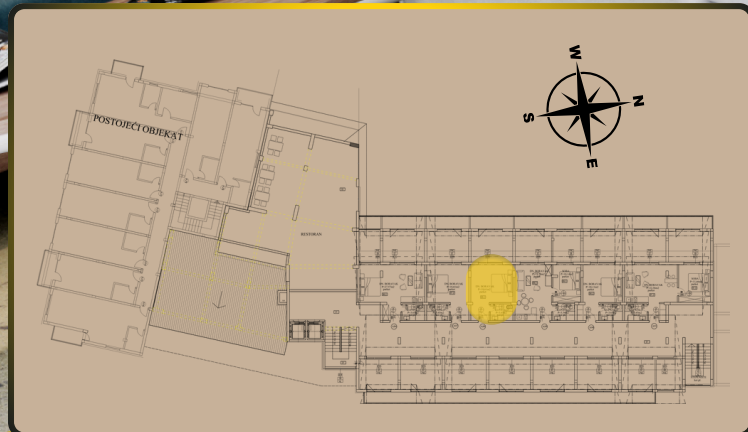

Harmonija Resort – Harmonia Palace

STANDARD ROOM

KOMPLETNO OPREMLJEN APARTMAN

A88

FAZA 04

HARMONIJA RESORT - KOPAONIK
MASTER PLAN

22.26 m²

3.65 m²

18.61 m²

/

/

A88

Apartman tip Standard room, zapadno orijentisan. Spavaći deo apartmana sadrži 2 x SINGL ležaj tipa Box Spring 100x220 (zajedno čine bračni ležaj 200x220) i može primiti do 2 osobe.

HARMONIJA
KOPAONIK LUXURY RESORT